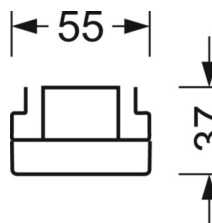

Ссылка	LED 9000lm 840
ηLB	100 %
Φ ↓/↑	99 % / 1 %
UGR поп./вдоль дисплей	13.3 / 12.2
	65° < 3000cd/m²