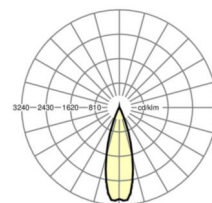

параметры

номер заказа	19440006050
код EAN	4020863407088
номер таможенного тарифа	94051190
Знак прохождения контроля	IP 20, класс защиты I, для рабочих мест за дисплеем 65°<3000, ENEC10 VDE, F, HACCP DIN10500/Food/IFS-пригодность для применения/BRC, Indoor, CE
Степень ударопрочности IK	IK03 (-20°C bis 35°C)
Температура окружения	ta -20°C в 35°C
Особые свойства	Готовность к IoT «Ready for IoT»
Гарантийный срок	5 лет
Государственные программы поддержки	BEG - государственные субсидии для энергосберегающих зданий (действительна только для Германии)

электротехника

Балласт	Электронный драйвер DALI2 (1 штука)
Мощность системы	53W
сетевое напряжение	230V/50Hz
автоматический предохранитель (пусковой ток)	13 штук/B10, 22 штук/B16, 21 штук/C10, 36 штук/C16
класс энергосбережения/Источник света	C

Оптика

Оснастка	LED, цветопередача/оттенок света CRI ≥ 80 / 4000K
Допуск для координаты цветности (MacAdam)	3SDCM
Фотобиологическая безопасность (светильник)	RG1
Номинальный световой поток	9177lm
Срок службы LED	50000h L80/B10 (Tq 35°C)
светоотдача светильников	174lm/W
Угол излучения	30° (C0) / 30° (C90)
UGR поп./вдоль	13.3 / 12.2

DEEP-LINK

<https://www.regiolum.de/ru/article/19440006050>